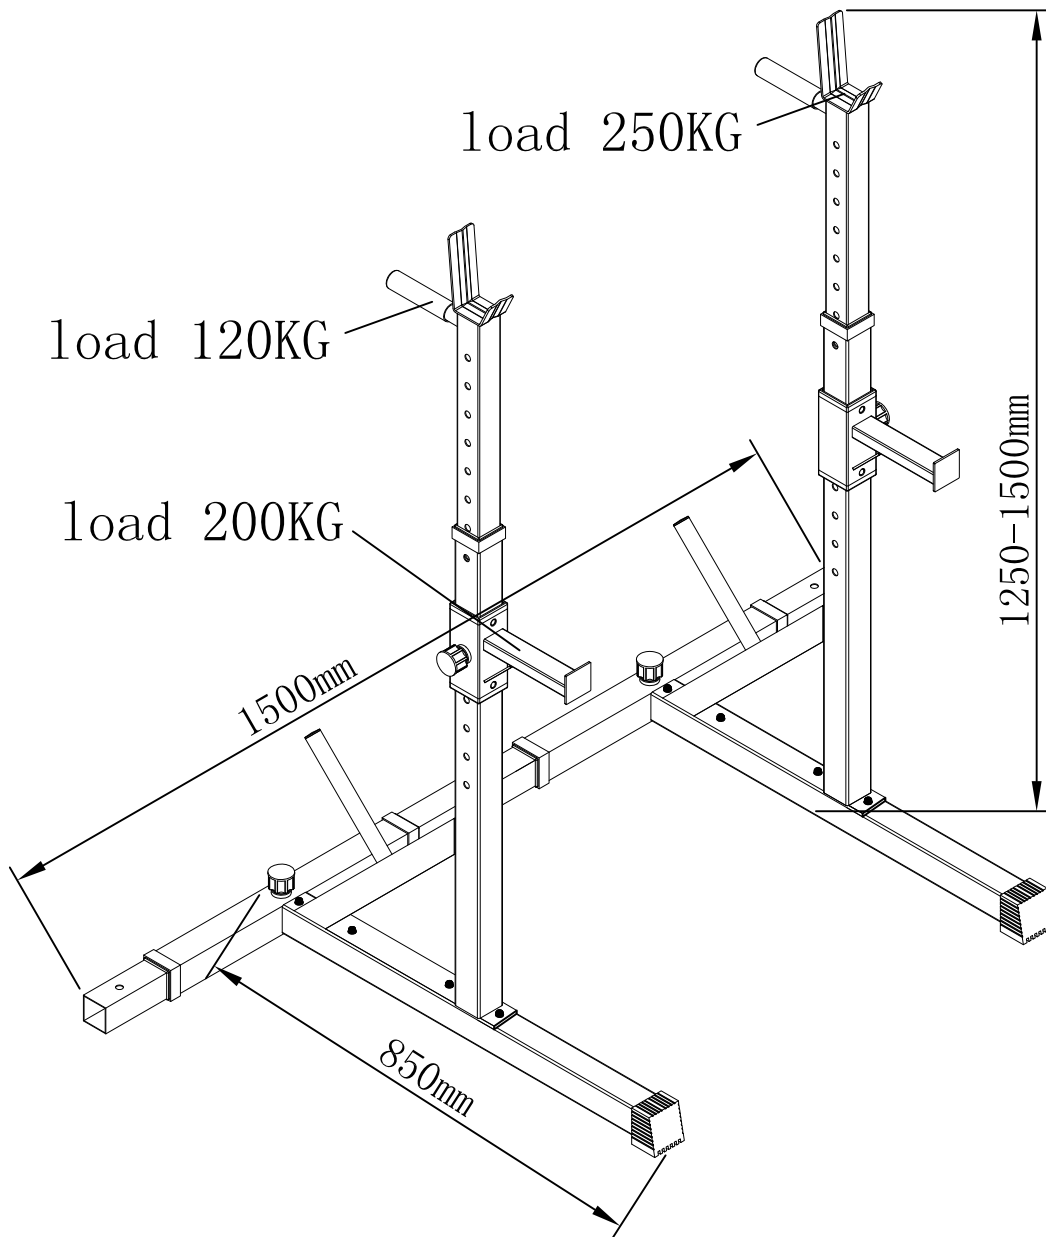

GORILLA SPORTS

Adjustable Long Bar Rack (100785)

GORILLA SPORTS

Bolt: (M10*65)

8x

Pin

2x

Washer: ($\phi 10$)

11x

Nut M10

8x

Quick Pin

4x

Bolt M10*16

3x

Inner hexagon spanner S5 1x

Spanner

1x

GORILLA SPORTS

Maximum load 250KG

1

2

3

4