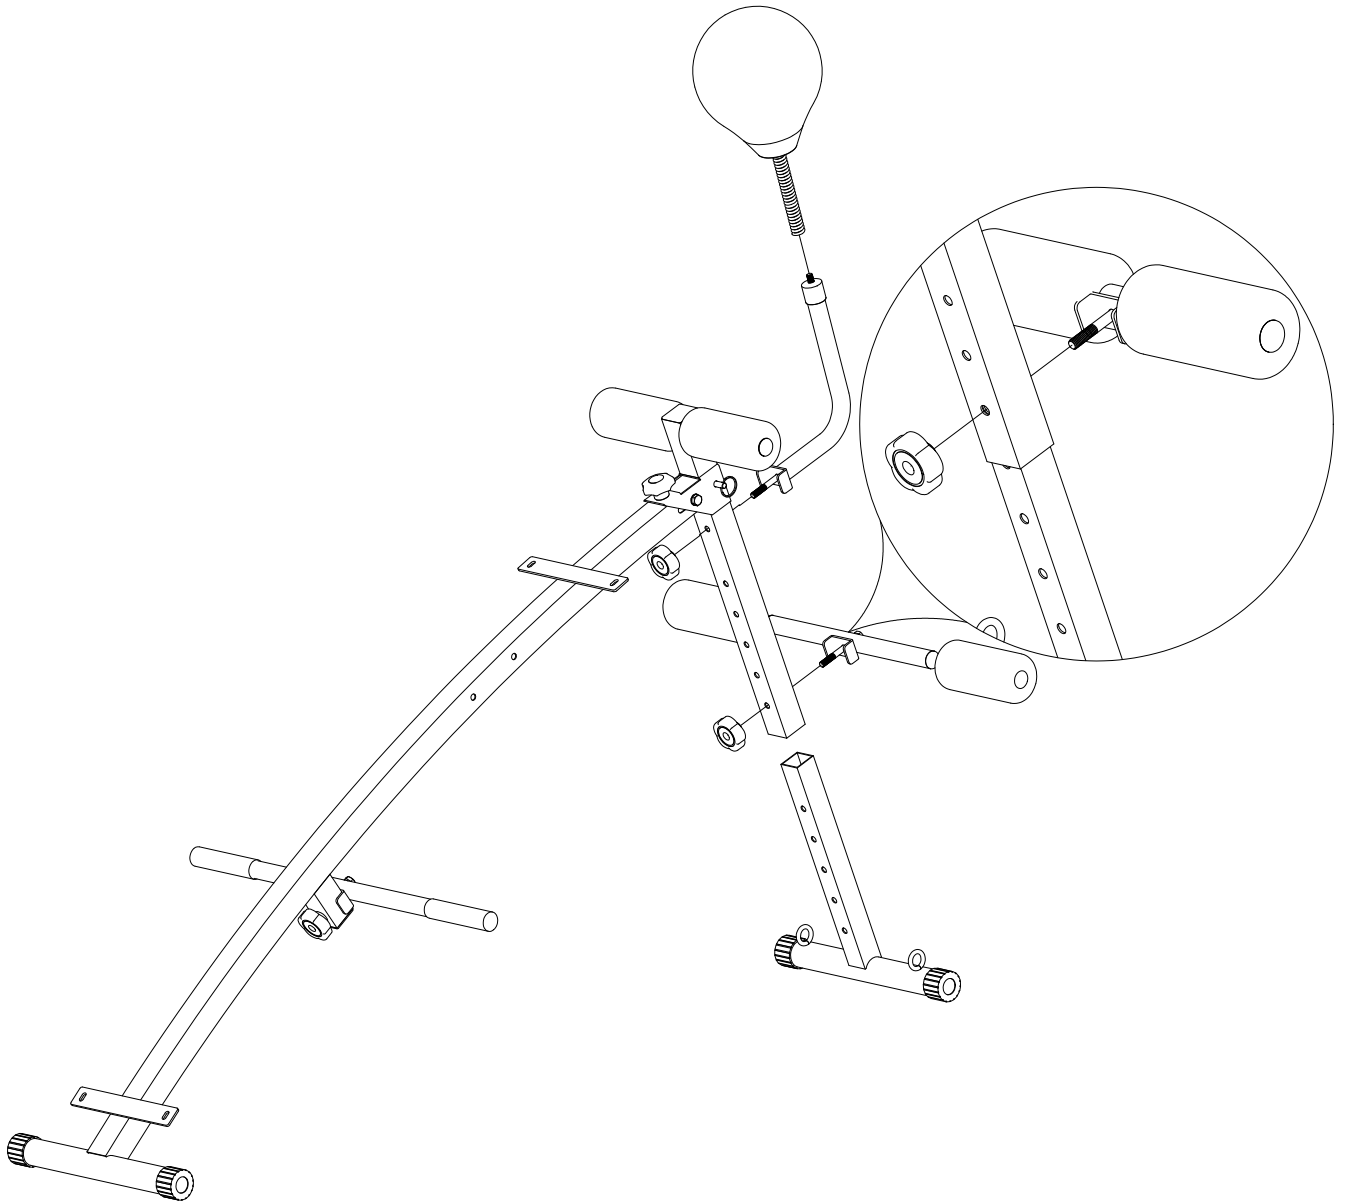

1X

Hex Bolt: (M6\*16)

4X

Hex Bolt: (M8\*55)

1X

Hex Bolt: (M8\*60)

2X

# GORILLA SPORTS

Maximum load 200KG

# 1

2

3

4

Washer ( $\phi 6$ )-4PCS    Hex Bolt (M6\*16)-4PCS