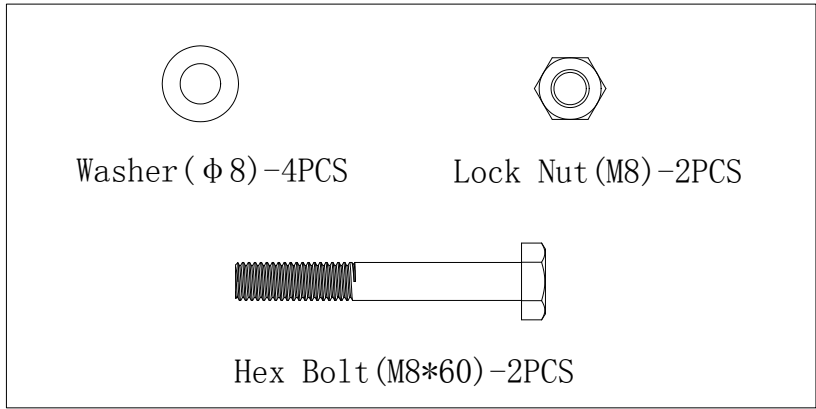

1X

Hex Bolt: (M6\*16)

4X

Hex Bolt: (M8\*55)

1X

Hex Bolt: (M8\*60)

2X

# 1

2

3

4

Washer ( $\phi 6$ )-4PCS    Hex Bolt (M6\*16)-4PCS