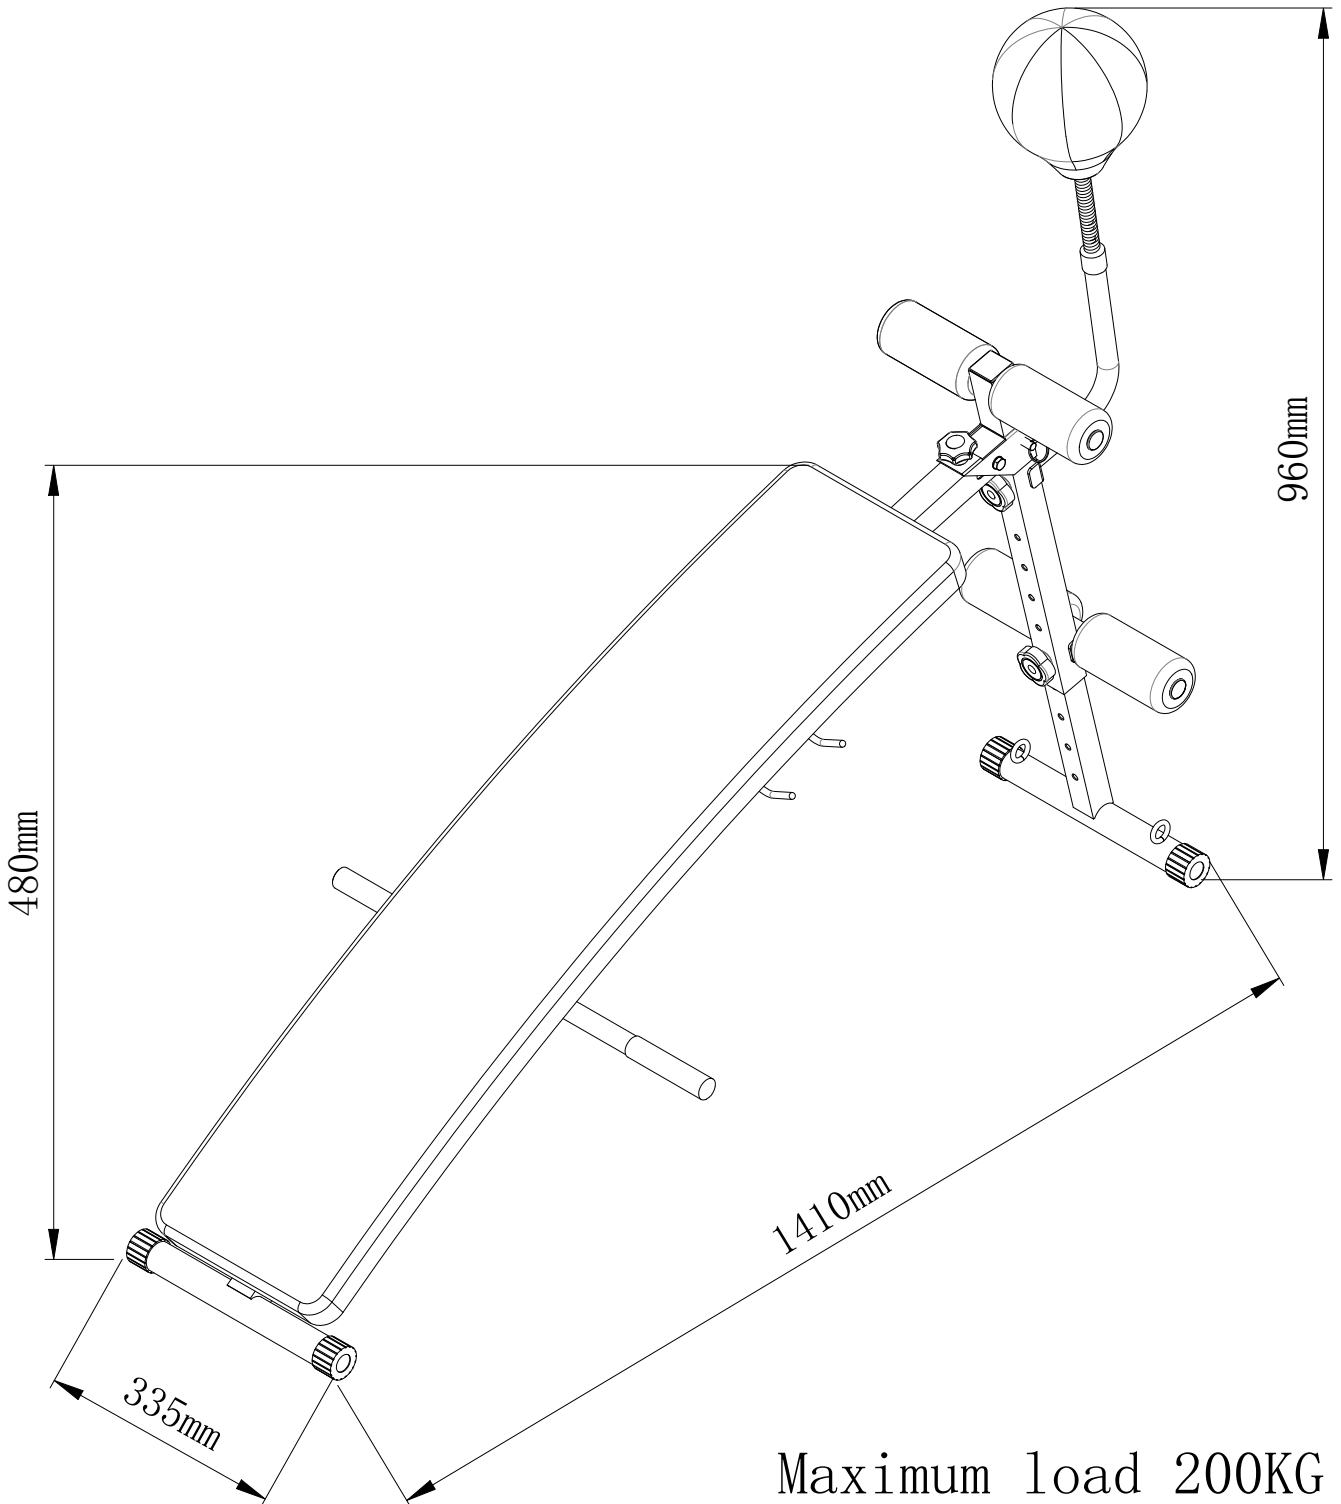

# GORILLA SPORTS

Washer: ( $\phi 8$ )

6X

Lock Nut: (M8)

3X

Washer: ( $\phi 6$ )

4X

Inside PAN-HEAN Bolt: (8\*55)

1X

Hex Bolt: (M6\*16)

4X

Hex Bolt: (M8\*55)

1X

Hex Bolt: (M8\*60)

2X

# GORILLA SPORTS

Maximum load 200KG

# 1

2

3

4

Washer ( $\phi 6$ )-4PCS    Hex Bolt (M6\*16)-4PCS