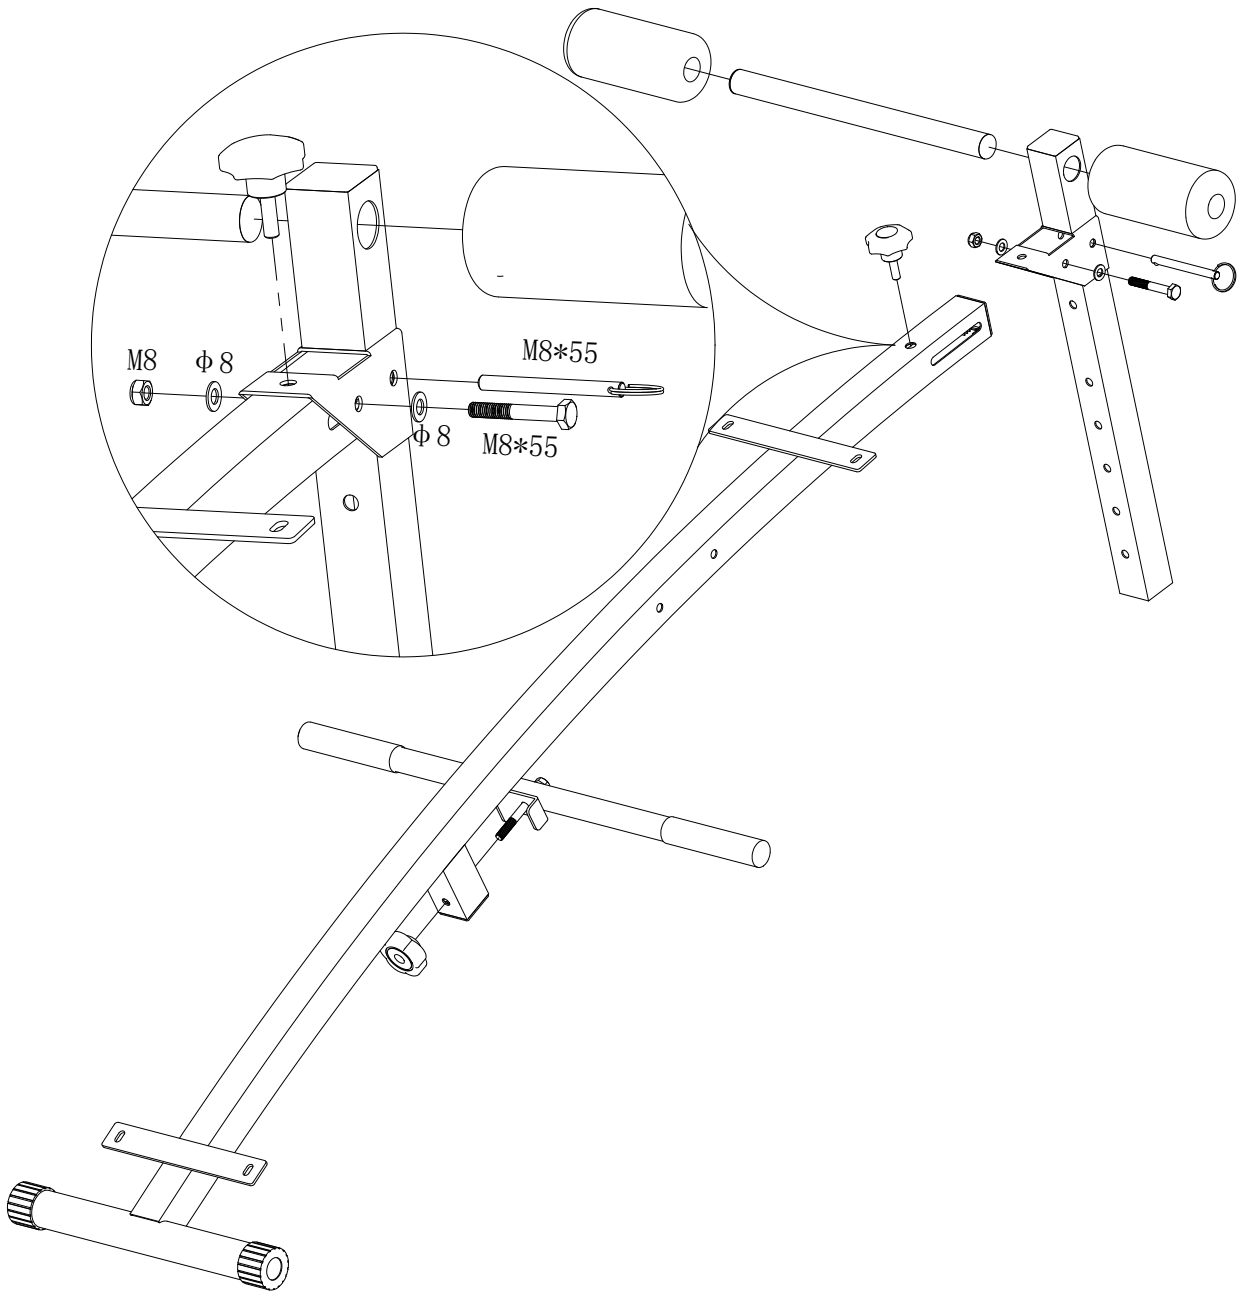

# GORILLA SPORTS

Washer: ( $\phi 8$ )

6X

Lock Nut: (M8)

3X

Washer: ( $\phi 6$ )

4X

Inside PAN-HEAN Bolt: (8\*55)

1X

Hex Bolt: (M6\*16)

4X

Hex Bolt: (M8\*55)

1X

Hex Bolt: (M8\*60)

2X

# GORILLA SPORTS

Maximum load 200KG

# 1

2

3

4

Washer ( $\phi 6$ )-4PCS    Hex Bolt (M6\*16)-4PCS