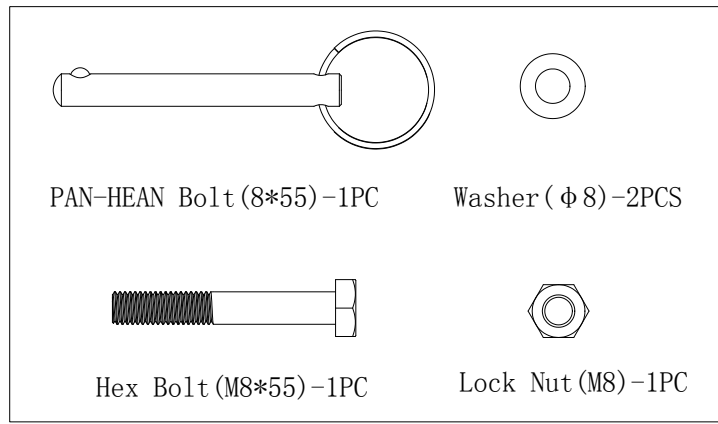

# GORILLA SPORTS

Washer: ( $\phi 8$ )

6X

Lock Nut: (M8)

3X

Washer: ( $\phi 6$ )

4X

Inside PAN-HEAN Bolt: (8\*55)

1X

Hex Bolt: (M6\*16)

4X

Hex Bolt: (M8\*55)

1X

Hex Bolt: (M8\*60)

2X

# 1

2

3

4

Washer ( $\phi 6$ )-4PCS    Hex Bolt (M6\*16)-4PCS