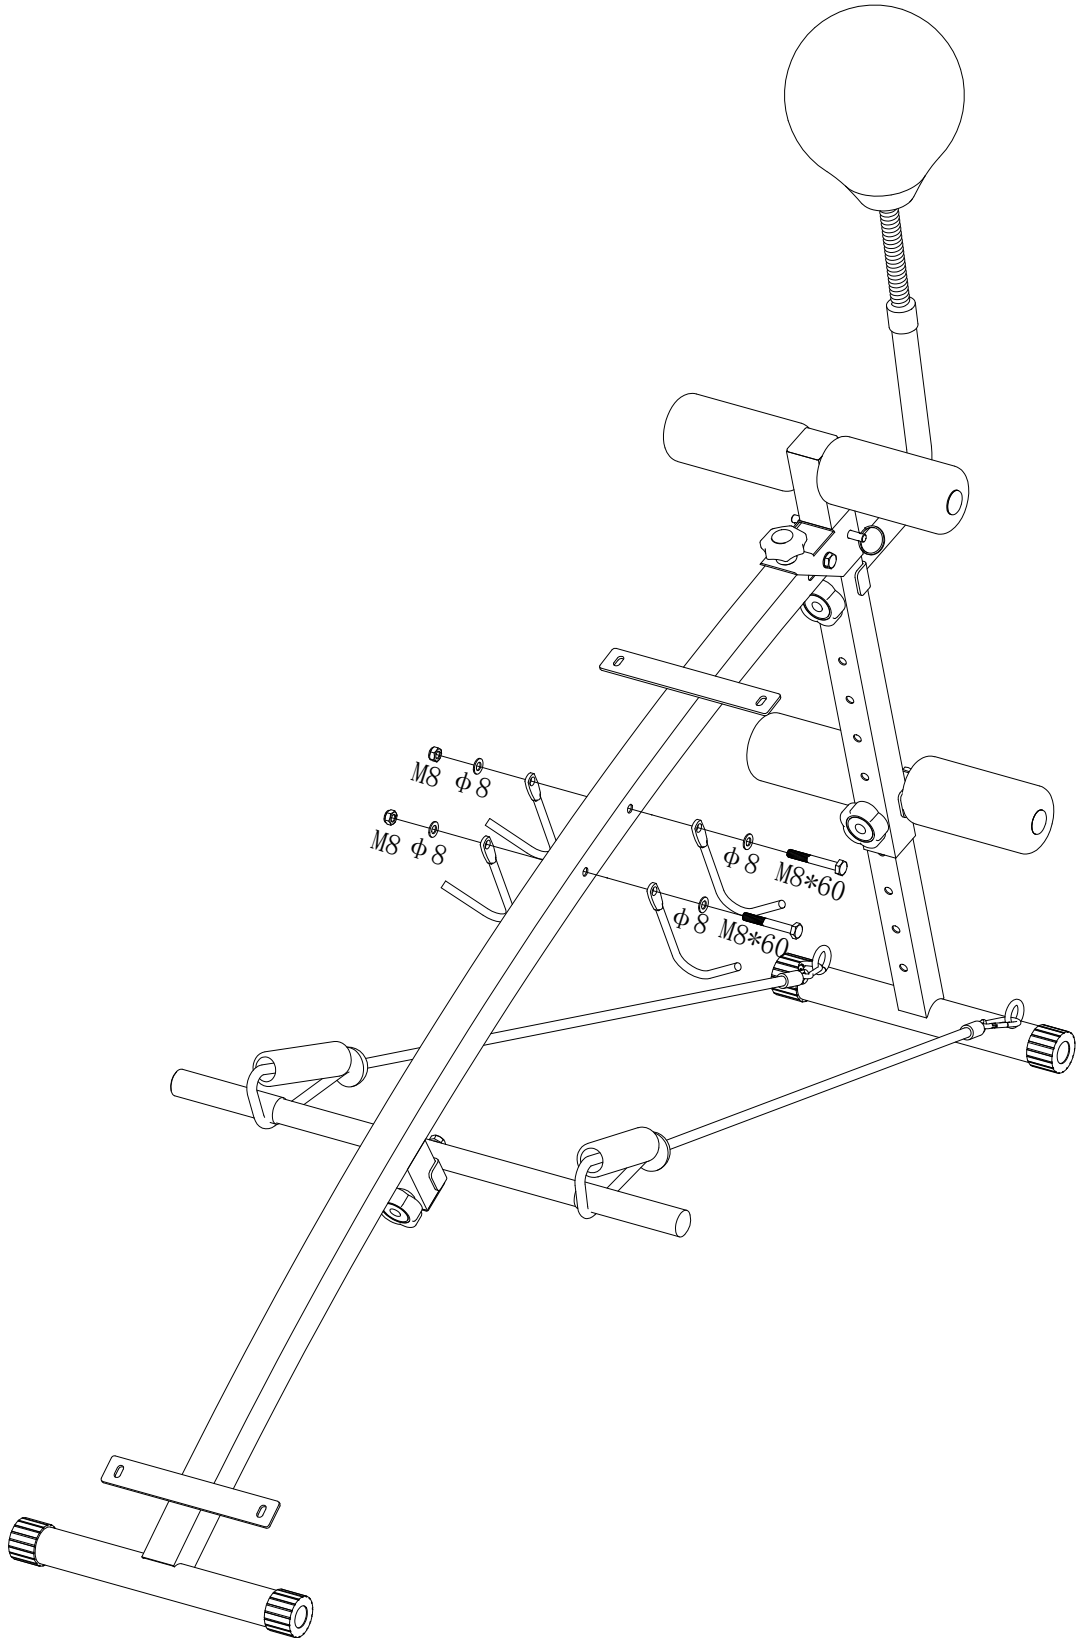

# GORILLA SPORTS

Washer: ( $\phi 8$ )

6X

Lock Nut: (M8)

3X

Washer: ( $\phi 6$ )

4X

Inside PAN-HEAN Bolt: (8\*55)

1X

Hex Bolt: (M6\*16)

4X

Hex Bolt: (M8\*55)

1X

Hex Bolt: (M8\*60)

2X

# GORILLA SPORTS

Maximum load 200KG

# 1

2

3

4

Washer ( $\phi 6$ )-4PCS    Hex Bolt (M6\*16)-4PCS